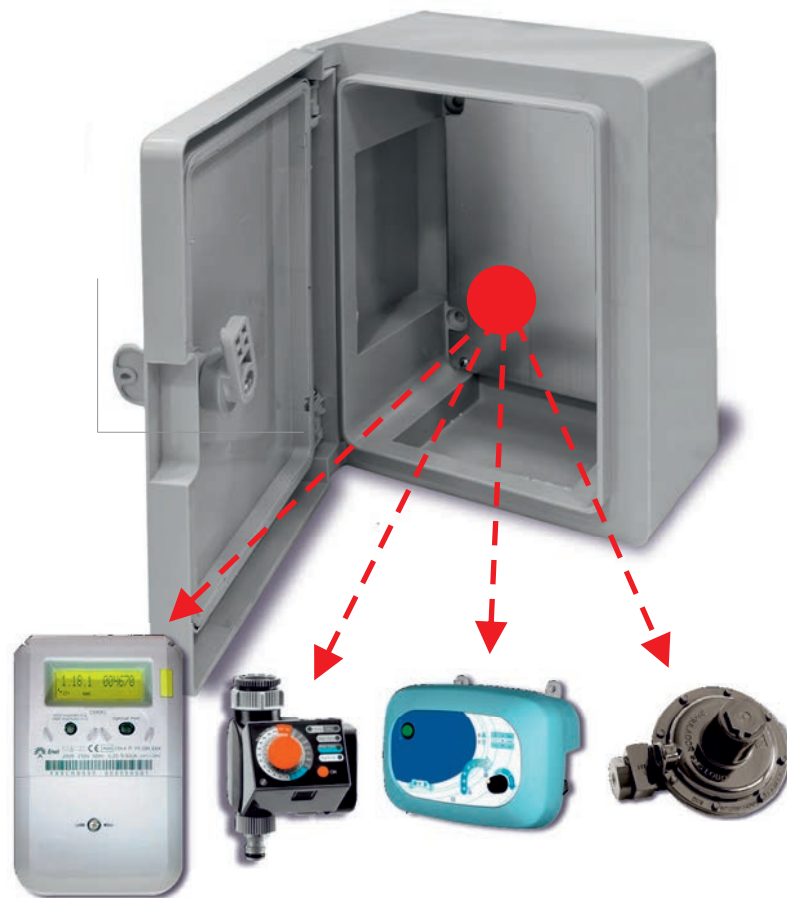

VENTAJAS / ADVANTAGES

- > Resistencia al impacto IK-08
- > Hilo incandescente 650°C
- > Protección a la corrosión y al salitre.
- > Estabilidad dimensional -25°C + 85°C
- > Normas EN 61439-1/ EN 60439-3/ EN 62208

- > High impact resistance IK-08
- > Flame-retardant UL94 HB
- > Corrosion and salinity Free
- > Operating temperature -25oC to + 60oC
- > Include mounting galvanized metal plate 1.2 mm